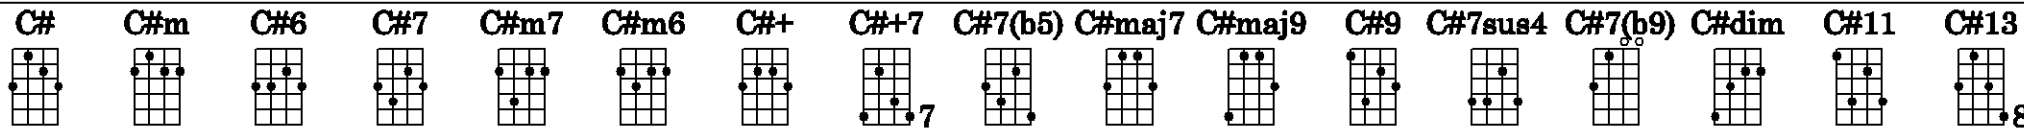

5-String Banjo Accompaniment Chords

Tune: gDGBD (G Tuning)
5th string not shown for clarity

5-String Banjo Accompaniment Chords - 2

SAME	F#	F#m	F#6	F#7	F#m7	F#m6	F#+	F#+7	F#7(b5)	F#maj7	F#maj9	F#9	F#7sus4	F#7(b9)	F#dim	F#11	F#13
	Gb	Gbm	Gb6	Gb7	Gbm7	Gbm6	Gb+	Gb+7	Gb7(b5)	Gbmaj7	Gbmaj9	Gb9	Gb7sus4	Gb7(b9)	Gbdim	Gb11	Gb13
	G	Gm	G6	G7	Gm7	Gm6	G+	G+7	G7(b5)	Gmaj7	Gmaj9	G9	G7sus4	G7(b9)	Gdim	G11	G13
SAME	G#	G#m	G#6	G#7	G#m7	G#m6	G#+	G#+7	G#7(b5)	G#maj7	G#maj9	G#9	G#7sus4	G#7(b9)	G#dim	G#11	G#13
	Ab	Abm	Ab6	Ab7	Abm7	Abm6	Ab+	Ab+7	Ab7(b5)	Abmaj7	Abmaj9	Ab9	Ab7sus4	Ab7(b9)	Abdim	Ab11	Ab13
	A	Am	A6	A7	Am7	Am6	A+	A+7	A7(b5)	Amaj7	Amaj9	A9	A7sus4	A7(b9)	Adim	A11	A13
SAME	A#	A#m	A#6	A#7	A#m7	A#m6	A#+	A#+7	A#7(b5)	A#maj7	A#maj9	A#9	A#7sus4	A#7(b9)	A#dim	A#11	A#13
	Bb	Bbm	Bb6	Bb7	Bbm7	Bbm6	Bb+	Bb+7	Bb7(b5)	Bbmaj7	Bbmaj9	Bb9	Bb7sus4	Bb7(b9)	Bbdim	Bb11	Bb13
	B	Bm	B6	B7	Bm7	Bm6	B+	B+7	B7(b5)	Bmaj7	Bmaj9	B9	B7sus4	B7(b9)	Bdim	B11	B13