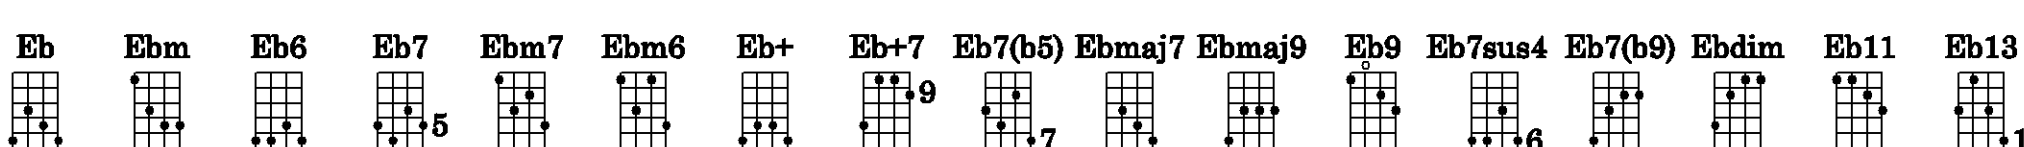

5-String Banjo Accompaniment Chords

Tune: gDGBD (G Tuning)
5th string not shown for clarity

5-String Banjo Accompaniment Chords - 2

SAME	F#	F#m	F#6	F#7	F#m7	F#m6	F#+	F#+7	F#7(b5)	F#maj7	F#maj9	F#9	F#7sus4	F#7(b9)	F#dim	F#11	F#13
	Gb	Gbm	Gb6	Gb7	Gbm7	Gbm6	Gb+	Gb+7	Gb7(b5)	Gbmaj7	Gbmaj9	Gb9	Gb7sus4	Gb7(b9)	Gbdim	Gb11	Gb13
	G	Gm	G6	G7	Gm7	Gm6	G+	G+7	G7(b5)	Gmaj7	Gmaj9	G9	G7sus4	G7(b9)	Gdim	G11	G13
SAME	G#	G#m	G#6	G#7	G#m7	G#m6	G#+	G#+7	G#7(b5)	G#maj7	G#maj9	G#9	G#7sus4	G#7(b9)	G#dim	G#11	G#13
	Ab	Abm	Ab6	Ab7	Abm7	Abm6	Ab+	Ab+7	Ab7(b5)	Abmaj7	Abmaj9	Ab9	Ab7sus4	Ab7(b9)	Abdim	Ab11	Ab13
	A	Am	A6	A7	Am7	Am6	A+	A+7	A7(b5)	Amaj7	Amaj9	A9	A7sus4	A7(b9)	Adim	A11	A13
SAME	A#	A#m	A#6	A#7	A#m7	A#m6	A#+	A#+7	A#7(b5)	A#maj7	A#maj9	A#9	A#7sus4	A#7(b9)	A#dim	A#11	A#13
	Bb	Bbm	Bb6	Bb7	Bbm7	Bbm6	Bb+	Bb+7	Bb7(b5)	Bbmaj7	Bbmaj9	Bb9	Bb7sus4	Bb7(b9)	Bbdim	Bb11	Bb13
	B	Bm	B6	B7	Bm7	Bm6	B+	B+7	B7(b5)	Bmaj7	Bmaj9	B9	B7sus4	B7(b9)	Bdim	B11	B13